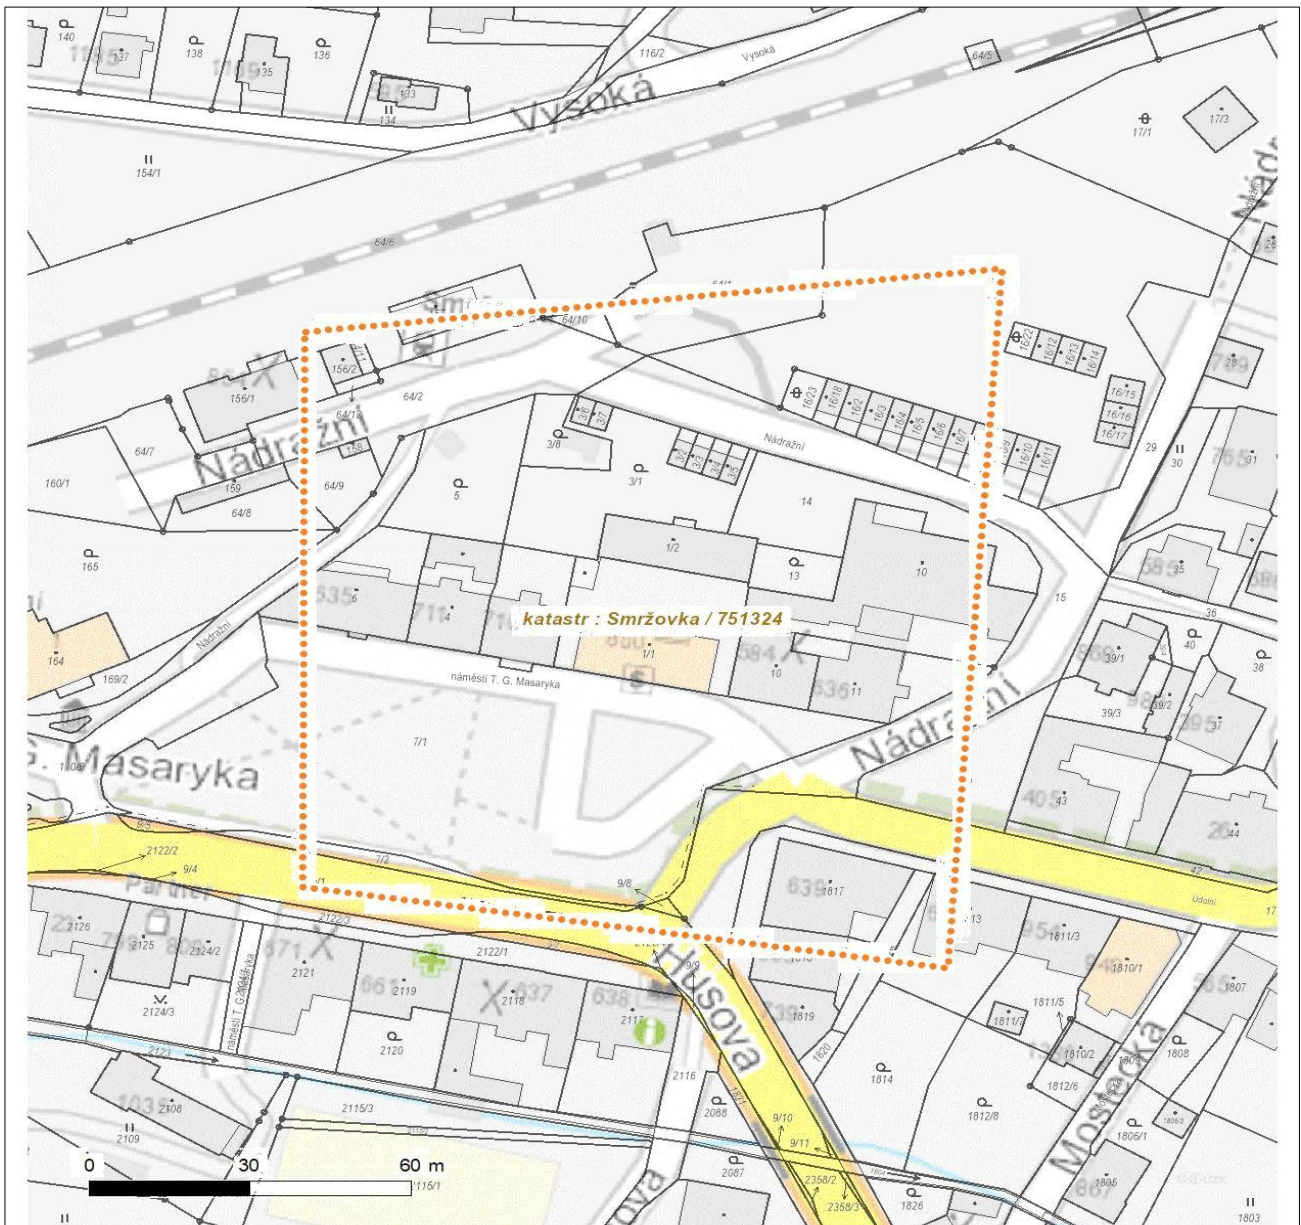

Platí pouze se sdělením číslo 0700723620.

Zakreslené polohy zařízení v příloze jsou pouze informativní.

Situační výkres zájmového území

LEGENDA

- | | |
|---|---|
|  Nadzemní optické vedení |  Radioreléový spoj vzduch |
|  Podzemní optické vedení |  Zájmové území |
|  Nadzemní metalické vedení |  Hranice katastrálního území |
|  Podzemní metalické vedení | |